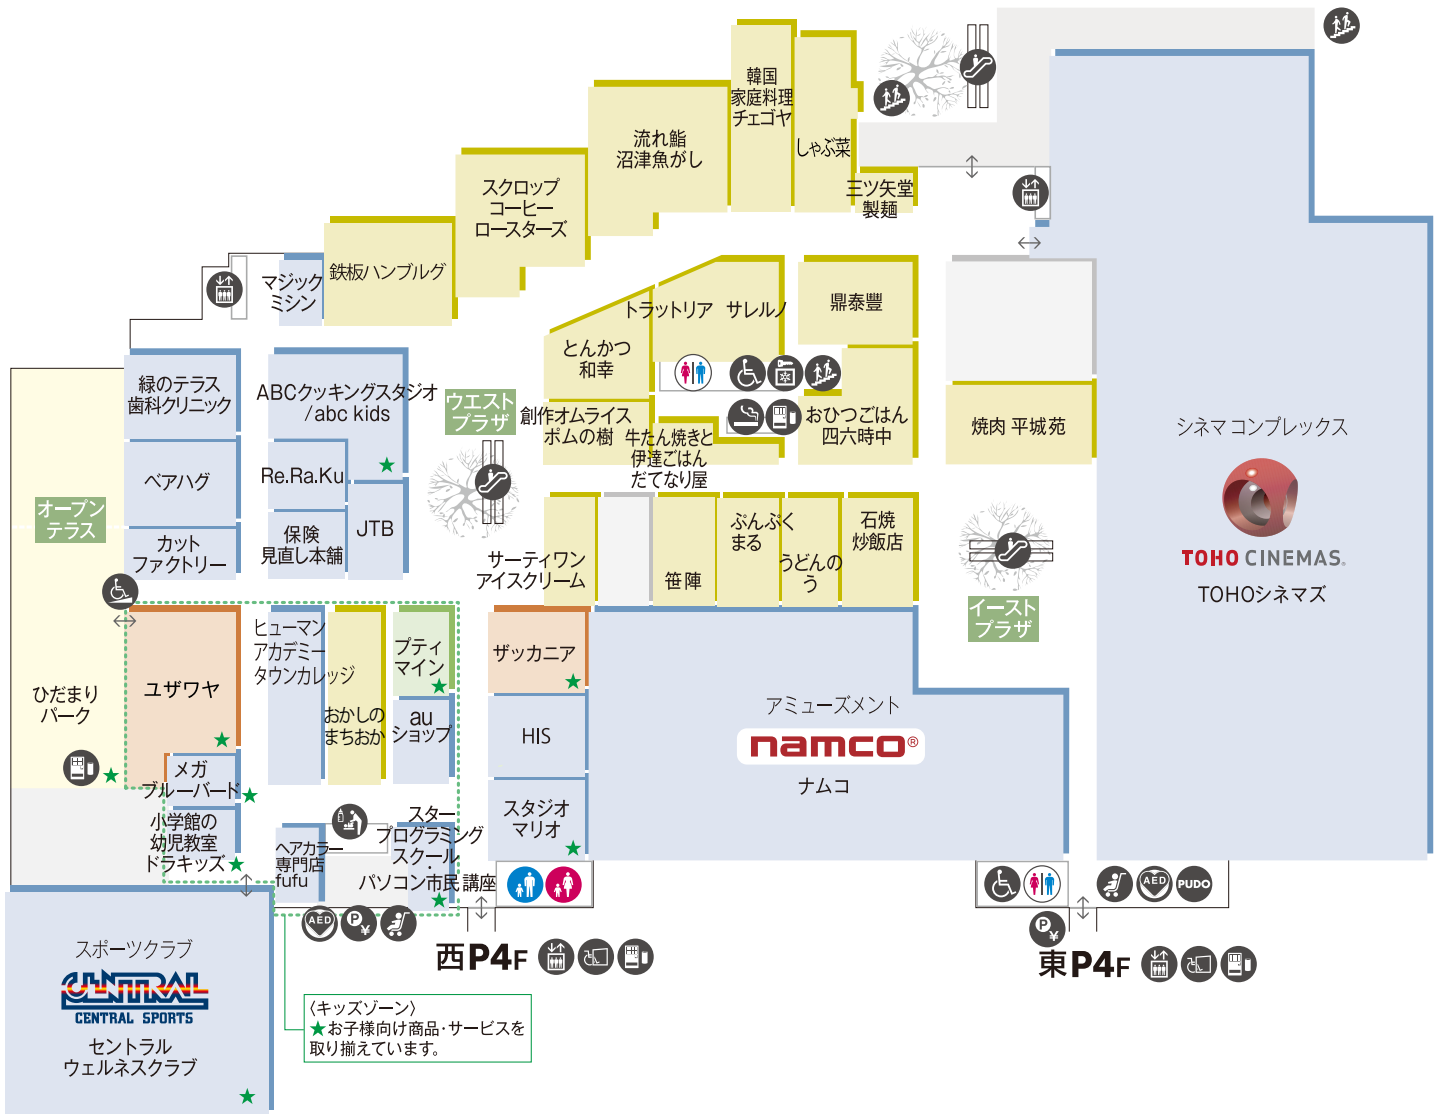

# 3F | 本館 MAIN Bldg.

- ファッション
- ファッショングッズ  
生活雑貨
- 食料品  
飲食・喫茶
- サービス・その他

★印の店舗はお子様向け商品・サービス取扱店舗です。  
(その他店舗でもお取扱いがある場合がございます)

- トイレ
- 婦人トイレ (お子様用トイレ有)
- 紳士トイレ (お子様用トイレ有)
- 多目的トイレ
- ベビー休憩室
- ベビーカー貸出
- 車椅子貸出
- エスカレーター
- エレベーター
- 階段
- スロープ
- 喫煙所
- AED
- 冷蔵コインロッカー
- PUDO 宅配便ロッカー
- 駐車料金事前精算機
- 飲料自動販売機